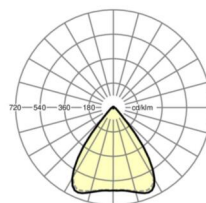

Оптика

Оснастка	LED, цветопередача/оттенок света CRI ≥ 80 / 6500K
Допуск для координаты цветности (MacAdam)	3SDCM
Фотобиологическая безопасность (светильник)	RG1
Номинальный световой поток	5845lm
Срок службы LED	50000h L80/B10 (Tq 40°C)
светоотдача светильников	156lm/W
Угол излучения	80° (C0) / 80° (C90)
UGR поп./вдоль	17.7 / 17.9

DEEP-LINK

<https://www.regiolum.de/ru/article/19430006165>

Ссылка	LED 6000lm 865
ηLB	100 %
Φ ↓/↑	98 % / 2 %
UGR поп./вдоль дисплей	17.7 / 17.9
	65° < 3000cd/m²

Механика

цвет корпуса	серебристый/ белый алюминий RAL 9006
размеры (LxWxH/DxH)	1531mm x 55mm x 37mm
вес (нетто)	1.9kg
Вид монтажа	сборка трековых систем, световая структура

размеры

L	1531 mm	Длина
В	55 mm	Ширина
Н	37 mm	Высота